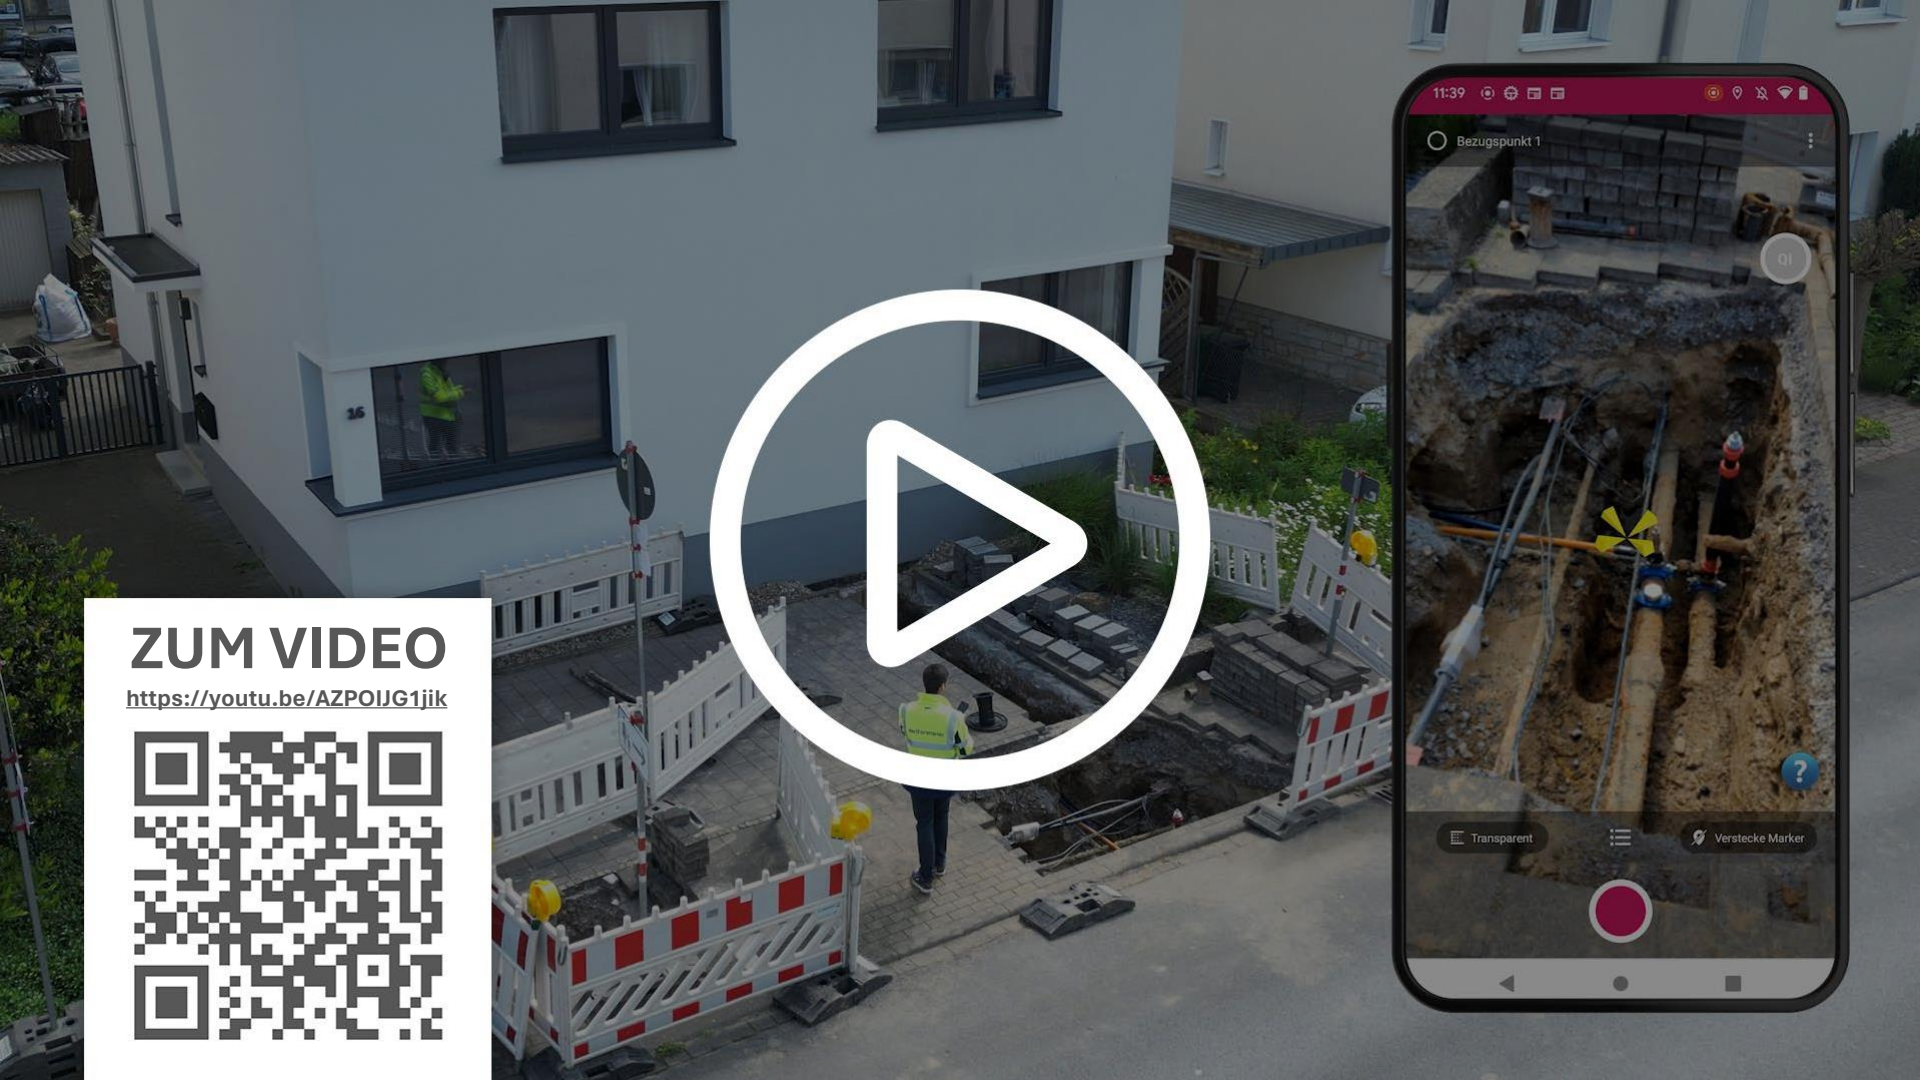

NAVA – Vermessung mit dem Smartphone

Daniel Schmidt

ZUM VIDEO

<https://youtu.be/AZPOIJG1jik>

WÄHREND DER GRABEN NOCH OFFEN IST ...

IMPORT
SMALLWORLD GIS

ZUM VIDEO

https://youtu.be/YFym_9U-D6w

13:30

Deep Dive NAVA

Begleiten Sie uns auf das Messfeld und vermessen Sie einen Hausanschluss mit der Smartphone-App NAVA.

14:30

Forum Gis & Netzdaten

Einführung von NAVA bei den Stadtwerken Bielefeld

Michael Moor (Stadtwerke Bielefeld)

16:30

Lovion Betriebsführungstag

NAVA – die Vermessungs-App zum Lovion BIS – Schnittstelle zum Netzanschlussmodul Lovion CONSUMER

Sergej Isaak (DONETZ), Daniel Schmidt (Mettenmeier)

- Gründung: 1997
- Standorte: 22
- Mitarbeiter: > 600

Ausführung

Fortführung

Vermessung

Das Beste aus beiden Welten!

NAVA

Planung & Bau

Hausanschlüsse

Kundenantrag