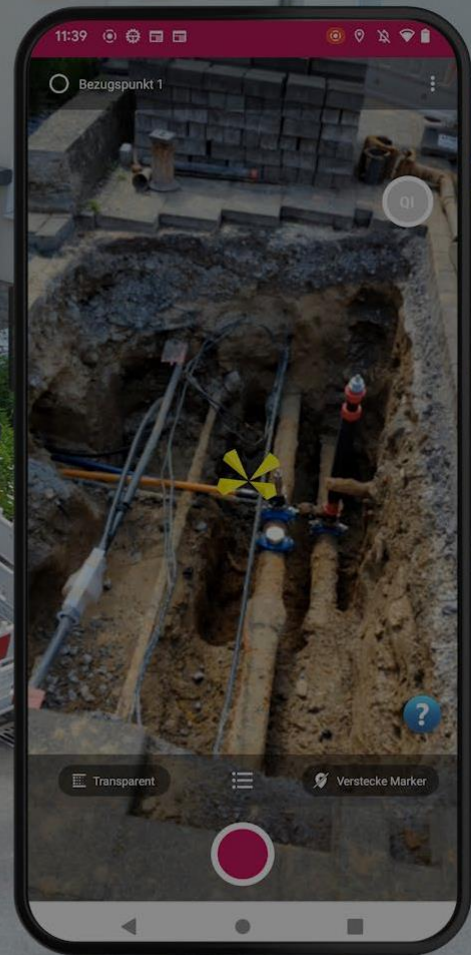

NAVA – Vermessung mit dem Smartphone

Daniel Schmidt

ZUM VIDEO

<https://youtu.be/AZPOIJG1jik>

WÄHREND DER GRABEN NOCH OFFEN IST ...

IMPORT
SMALLWORLD GIS

ZUM VIDEO

https://youtu.be/YFym_9U-D6w

13:30

Deep Dive NAVA

Begleiten Sie uns auf das Messfeld und vermessen Sie einen Hausanschluss mit der Smartphone-App NAVA.

14:30

Forum Gis & Netzdaten

Einführung von NAVA bei den Stadtwerken Bielefeld

Michael Moor (Stadtwerke Bielefeld)