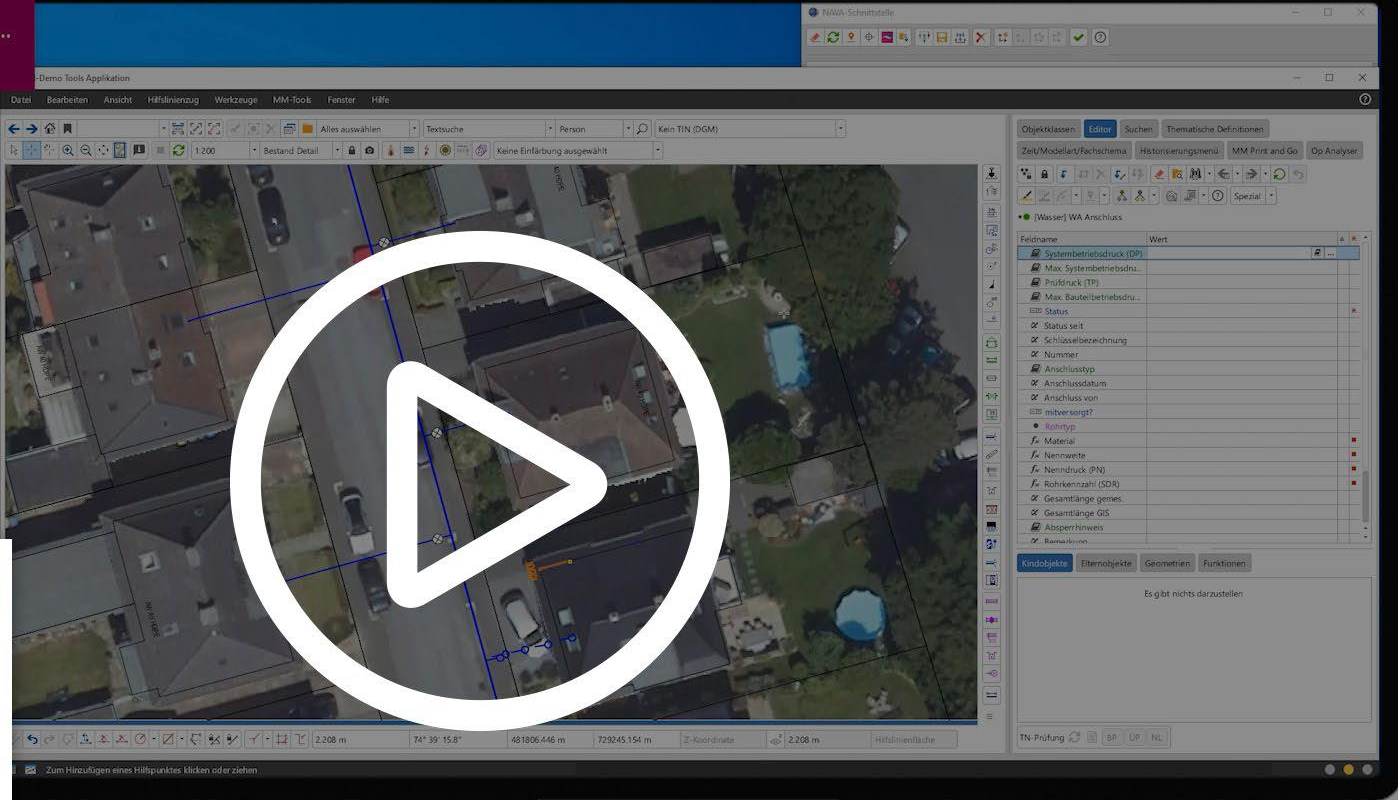

NAVA – Vermessung mit dem Smartphone

Daniel Schmidt

ZUM VIDEO

<https://youtu.be/AZPOIJG1jik>

WÄHREND DER GRABEN NOCH OFFEN IST ...

IMPORT
SMALLWORLD GIS

ZUM VIDEO

https://youtu.be/YFym_9U-D6w

13:30

Deep Dive NAVA

Begleiten Sie uns auf das Messfeld und vermessen Sie einen Hausanschluss mit der Smartphone-App NAVA.

14:30

Forum Gis & Netzdaten

Einführung von NAVA bei den Stadtwerken Bielefeld

Michael Moor (Stadtwerke Bielefeld)

Ausführung

Fortführung

Vermessung

Das Beste aus beiden Welten!

NAVA

Planung & Bau

Hausanschlüsse

Kundenantrag